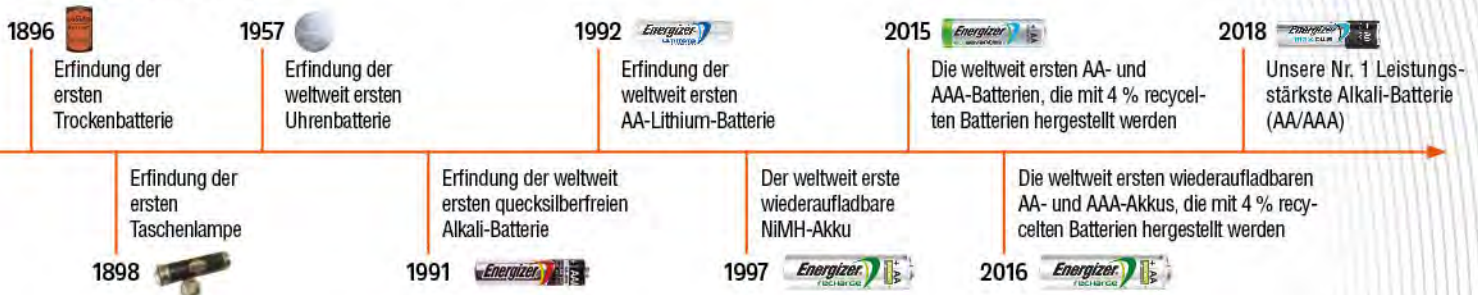

Unsere Produkte werden welt- und europaweit in über 140 Märkten verkauft.

Die führende Batteriemarke in Europa

Quelle: Werte der Marktanteile von Nielsen Global Track, 52 Wochen Gesamtwerte für Batterien und Ladegeräte, Ende 2018

► Innovationen stehen im Zentrum unserer Strategie

Seit Erfindung der ersten Trockenbatterie im Jahre 1896 arbeitet **Energizer®** kontinuierlich an der Verbesserung seiner Artikel. Dabei standen Innovationen und die Entwicklung leistungsstarker Produkte immer im Zentrum der Unternehmensstrategie.