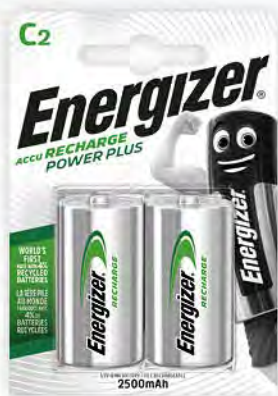

Sonstige
Formate

**B2B
PACKS**

**Wiederverschließbar /
Einfache Aufbewahrung**

C 2500mAh x 2
Mindestbestellmenge: 6
Spannung: 1,2V
EAN: 7638900 138 740