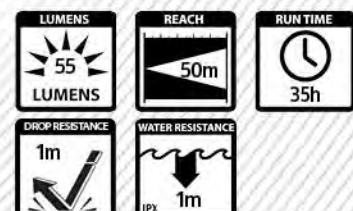

Für den gelegentlichen professionellen Gebrauch

HANDLAMPEN

IMPACT LIGHT 2AAA

IMPACT LIGHT 2AA

- Robuster Aufbau aus Gummi
- Praktischer eingebauter Stützfuß für den freihändigen Betrieb
  - Antirutsch-Griff
- Schalter können beim Tragen von Handschuhen einfach bedient werden
  - Befestigungsloch für Schlaufe

LED LIGHT 2AA

LED LIGHT 2D

- Einfach zu bedienende Druckknopfschalter
- Bis zu 5 x heller als die marktübliche LED-Technologie
- Lange Betriebszeit
- Handschlaufe im Lieferumfang enthalten
- Geripptes Design für einen festen Griff

WATERPROOF LIGHT

- Wasserfestigkeit: IPX7
- Schwimffähig
- Robuster Aufbau
- Reflektierende Flächen
- Bis zu 4 x heller als die marktübliche LED-Technologie